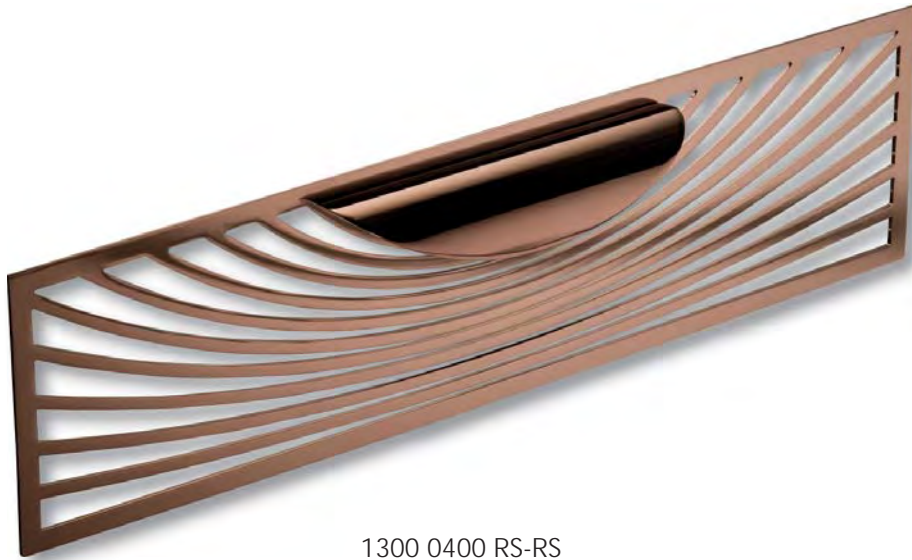

1300 0400 RS-RS