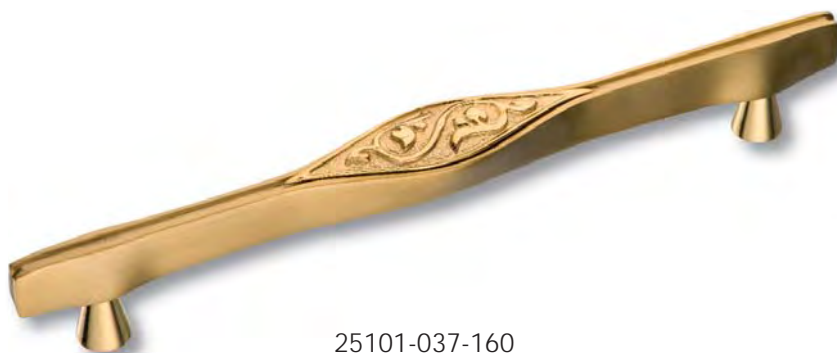

25101-037-160