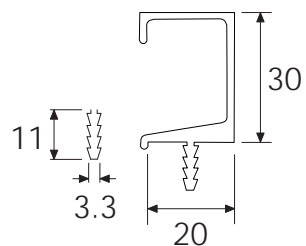

7020.3000.031  
7020.3000.032

Артикул	Высота	Ширина (В)	Длина (А)	Диаметр	D
7020.0045	17	47	45		32
7020.0660	17	47	660		
7020.3000	17	47	3000		

**BRASS**

BRASS

Ручки / Модерн

7170.031/7170.032

7169.031/7169.032