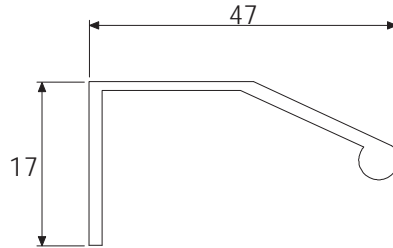

BRASS

Ручки / Модерн

7030.3000.031  
7030.3000.032

288

7031.3000.031  
7031.3000.032

Артикул	Высота	Ширина (B)	Длина (A)	Диаметр	D
7030.3000	17	36	3000		
7031.3000	17	36	3000		

7020.0045.021

7020.0660.021