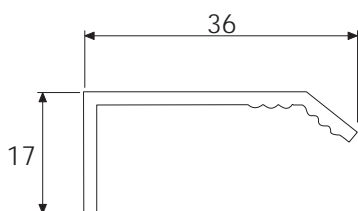

BRASS

Ручки / Модерн

7030.3000.031  
7030.3000.032

288

7031.3000.031  
7031.3000.032

Артикул	Высота	Ширина (B)	Длина (A)	Диаметр	D
7030.3000	17	36	3000		
7031.3000	17	36	3000		

7020.0045.021

7020.0660.021