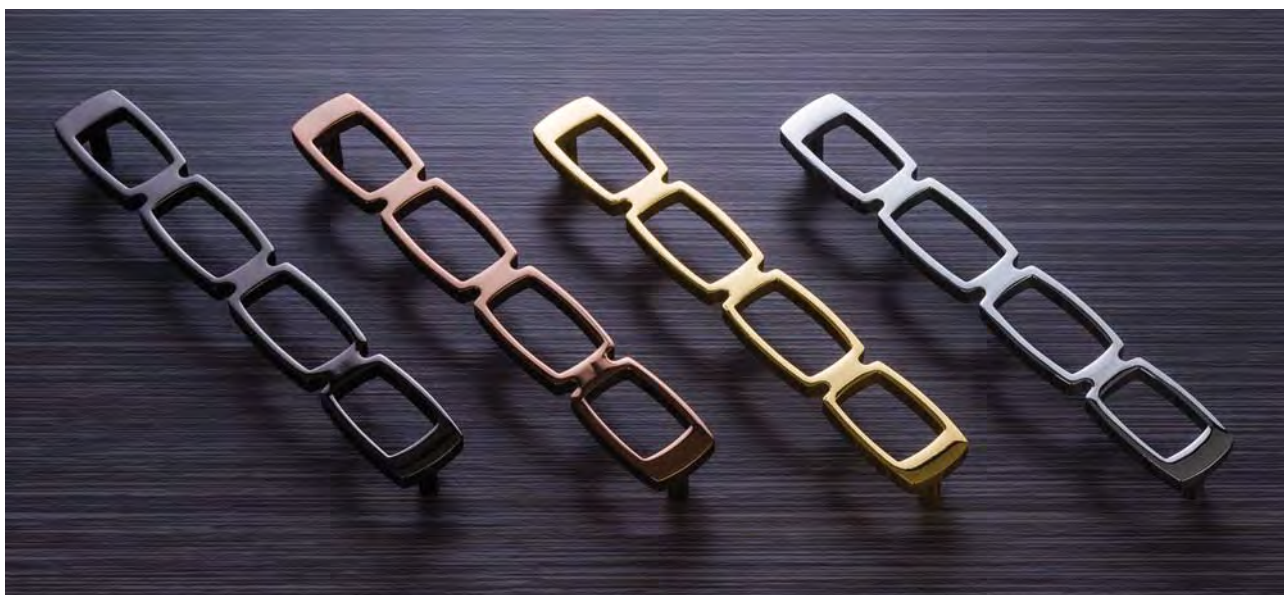

8113.0192 CR