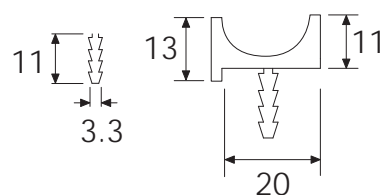

7020.3000.031  
7020.3000.032

Артикул	Высота	Ширина (В)	Длина (А)	Диаметр	D
7020.0045	17	47	45		32
7020.0660	17	47	660		
7020.3000	17	47	3000		

**BRASS**

BRASS

Ручки / Модерн

7170.031/7170.032

7169.031/7169.032